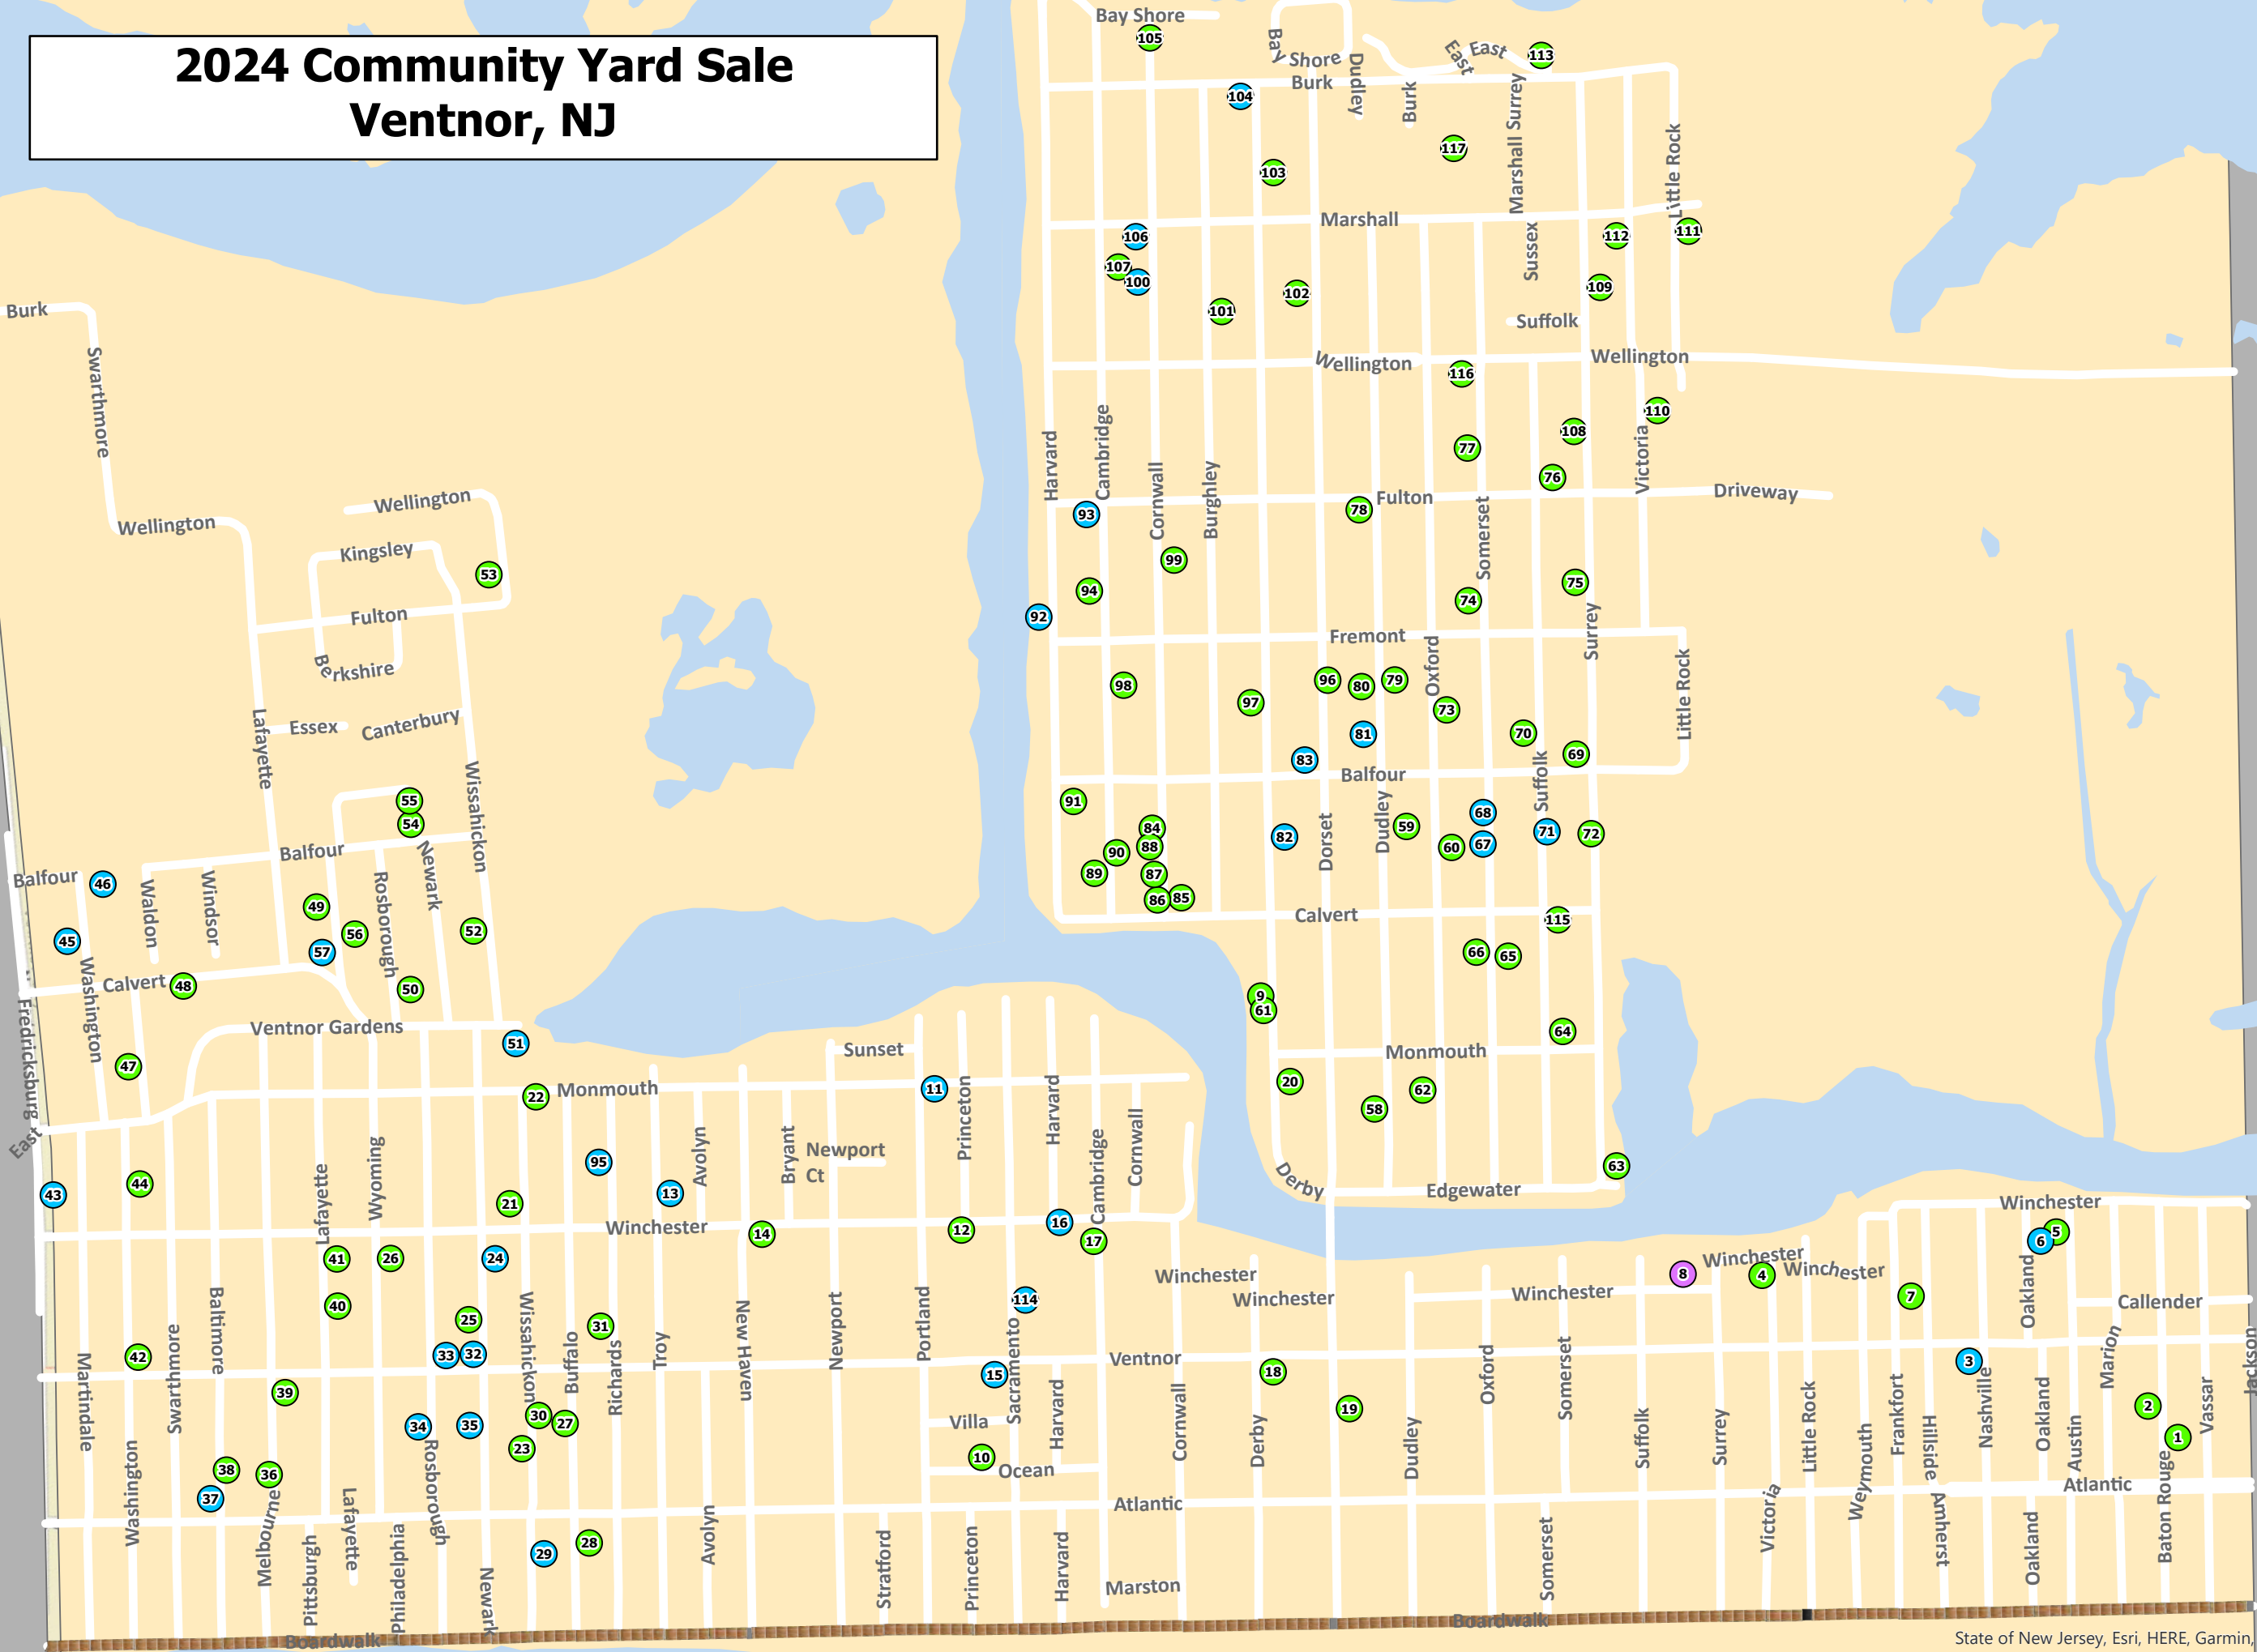

2024 Community Yard Sale Ventnor, NJ

Day

- SAT & SUN
- SAT Only
- SUN Only

2024 Ventnor Community Yard Sale Addresses

1	23 S Baton Rouge Ave	SAT & SUN	61	214 N Derby Ave	SAT & SUN
2	14 S Baton Rouge Ave	SAT & SUN	62	130 N Oxford Ave	SAT & SUN
3	4 S Nashville Ave	SAT Only	63	105 N Surrey Ave	SAT & SUN
4	12 N Victoria Ave	SAT & SUN	64	5403 Monmouth Ave	SAT & SUN
5	24 N Austin Ave	SAT & SUN	65	223 Somerset Ave	SAT & SUN
6	23 N Oakland Ave	SAT Only	66	228 N Somerset Ave	SAT & SUN
7	6 N Hillside Ave	SAT & SUN	67	316 N Somerset Ave	SAT Only
8	5407 Winchester Ave	SUN Only	68	322 N Somerset Ave	SAT Only
9	236 N Derby Ave APT 302	SAT & SUN	69	5401 Balfour Ave	SAT & SUN
10	6309 Ocean Ave	SAT & SUN	70	404 N Suffolk Ave	SAT & SUN
11	135 N Portland Ave	SAT Only	71	311 N Suffolk Ave	SAT Only
12	6306 Winchester Ave	SAT & SUN	72	310 N Surrey Ave	SAT & SUN
13	105 N Troy Ave	SAT Only	73	417 N Oxford Ave	SAT & SUN
14	25 N New Haven Ave	SAT & SUN	74	504 N Somerset Ave	SAT & SUN
15	6 S Sacramento Ave	SAT Only	75	502 N Surrey Ave	SAT & SUN
16	6206 Winchester Ave	SAT Only	76	601 N Suffolk Ave	SAT & SUN
17	22 N Cambridge Ave	SAT & SUN	77	604 N Somerset Ave	SAT & SUN
18	5906 Ventnor Ave	SAT & SUN	78	5800 Fulton Ave	SAT & SUN
19	7 S Dorset Ave	SAT & SUN	79	413 N Dudley Ave	SAT & SUN
20	135 N Derby Ave	SAT & SUN	80	414 N Dudley Ave	SAT & SUN
21	104 N Wissahickon Ave	SAT & SUN	81	406 Dudley Ave	SAT Only
22	135 N Wissahickon Ave	SAT & SUN	82	315 N Derby Ave	SAT Only
23	16 A S. Wissahickon Ave	SAT & SUN	83	400 N Dorset Ave	SAT Only
24	25 N Newark Ave	SAT Only	84	310 N Cornwall Ave	SAT & SUN
25	4 N Newark Ave	SAT & SUN	85	301 N Cornwall Ave	SAT & SUN
26	19 N Wyoming Ave	SAT & SUN	86	302 N Cornwall Ave	SAT & SUN
27	14 S Buffalo Ave	SAT & SUN	87	306 N Cornwall Ave	SAT & SUN
28	103 S Buffalo Ave	SAT & SUN	88	308 N Cornwall Ave	SAT & SUN
29	105 S Wissahickon Ave	SAT Only	89	306 N Cambridge Ave	SAT & SUN
30	9 S Wissahickon Ave	SAT & SUN	90	307 N Cambridge Ave	SAT & SUN
31	4 N Richards Ave	SAT & SUN	91	319 N Harvard Ave	SAT & SUN
32	6903 Ventnor Ave	SAT Only	92	502 N Harvard Ave	SAT Only
33	6905 Ventnor Ave	SAT Only	93	516 N Cambridge Ave	SAT Only
34	12 S Rosborough Ave	SAT Only	94	504 N Cambridge Ave	SAT & SUN
35	12 S Newark Ave	SAT Only	95	106 N Richards Ave	SAT Only
36	20 S Melbourne Ave	SAT & SUN	96	415 N Dorset Ave	SAT & SUN
37	7201 Atlantic Ave	SAT Only	97	410 N Derby Ave	SAT & SUN
38	19 Baltimore Ave	SAT & SUN	98	413 N Cambridge Ave	SAT & SUN
39	21 S Melbourne Ave	SAT & SUN	99	509 N Cornwall Ave	SAT & SUN
40	7 N Lafayette Ave	SAT & SUN	100	710 N Cornwall Ave	SAT Only
41	17 N Lafayette Ave	SAT & SUN	101	705 N Burghley Ave	SAT & SUN
42	7227 Ventnor Ave	SAT & SUN	102	708 N Dorset Ave	SAT & SUN
43	105 N Fredericksburg Ave	SAT Only	103	805 N Derby Ave	SAT & SUN
44	107 N Washington Ave	SAT & SUN	104	6000 Burk Ave	SAT Only
45	304 N Washington Ave	SAT Only	105	911 Cornwall Ave	SAT & SUN
46	307 N Washington Ave	SAT Only	106	716 N Cornwall Ave	SAT Only
47	204 N Swarthmore Ave	SAT & SUN	107	711 N Cambridge Ave	SAT & SUN
48	7040 Calvert Ave	SAT & SUN	108	606 N Surrey Ave	SAT & SUN
49	224 N Wyoming Ave	SAT & SUN	109	711 N Surrey Ave	SAT & SUN
50	211 N Rosborough Ave	SAT & SUN	110	609 N Victoria Ave	SAT & SUN
51	6806 Ventnor Gardens Plaza	SAT Only	111	804 N Little Rock Ave	SAT & SUN
52	216 N Wissahickon Ave	SAT & SUN	112	720 N Victoria Ave	SAT & SUN
53	602 N Buffalo Ave	SAT & SUN	113	5305 Burk Ave	SAT & SUN
54	347 Hampshire Dr	SAT & SUN	114	5 N Sacramento Ave	SAT Only
55	345 Hampshire Dr	SAT & SUN	115	5406 Calvert Ave	SAT & SUN
56	221 N Wyoming Ave	SAT & SUN	116	614 N Somerset Ave	SAT & SUN
57	218 N Wyoming Ave	SAT Only	117	5813 Marshall Ave	SAT & SUN
58	124 N Dudley Ave	SAT & SUN			
59	321 N Dudley Ave	SAT & SUN			
60	311 N Oxford Ave	SAT & SUN			